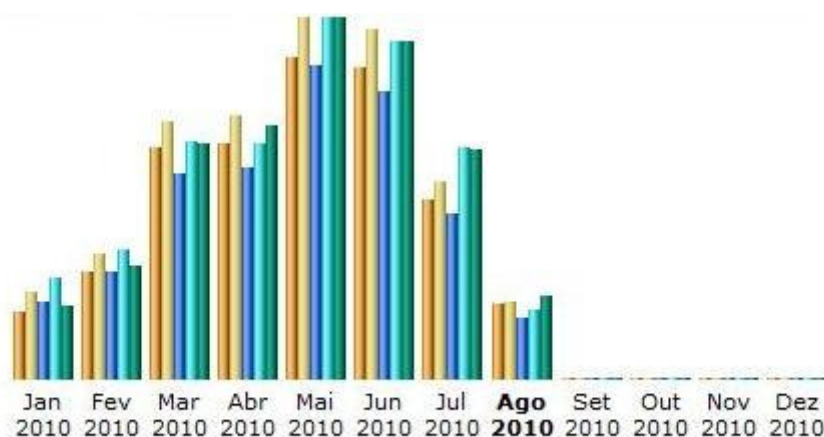

LITTERATU

Vitor Fernandes

Histórico Mensal

Mês	Visitantes únicos	Número de visitas	Páginas	Hits	Bytes
Jan 2010	1135	1460	1848	2437	113.78 MB
Fev 2010	1808	2095	2569	3090	176.62 MB
Mar 2010	3910	4334	4961	5726	367.32 MB
Abr 2010	3979	4446	5074	5659	397.74 MB
Mai 2010	5399	6073	7530	8688	564.36 MB
Jun 2010	5250	5898	6944	8113	527.30 MB
Jul 2010	3024	3313	3976	5590	360.48 MB
Ago 2010	1251	1309	1490	1649	129.21 MB
Set 2010	0	0	0	0	0
Out 2010	0	0	0	0	0
Nov 2010	0	0	0	0	0
Dez 2010	0	0	0	0	0
Total	25756	28928	34392	40952	2.58 GB

Dez itens mais acessados em 2010

Páginas/URL				
	Acesso	Tamanho médio	Páginas de entrada	Sair
/literatura_infantil.pdf	3416	167.59 KB	2748	2727
/acartomante.pdf	3143	42.96 KB	2895	2879
/gregorio.pdf	2456	75.80 KB	2241	2234
/camoes.pdf	2377	33.68 KB	2210	2205
/felizanonovo.pdf	2086	93.06 KB	1916	1914
/	1920	35.04 KB	1108	1055
/norteamericana.pdf	1779	70.35 KB	1575	1574
/contodeescola.pdf	1179	66.27 KB	1071	1073
/literaturalatina.pdf	1137	56.61 KB	1004	1005
/omeuamigopintor.pdf	1077	77.16 KB	920	917